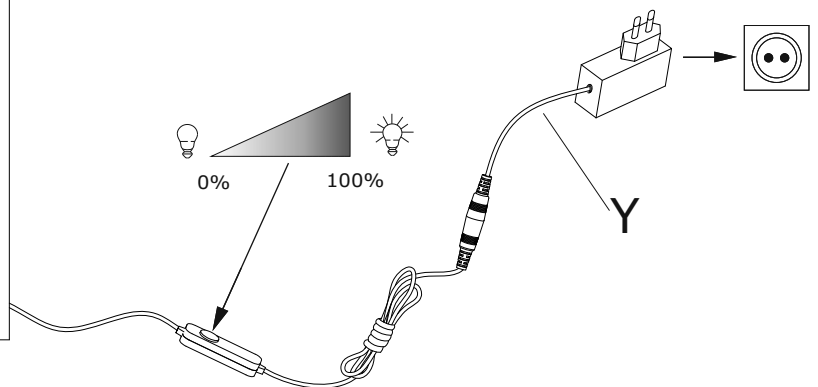

LED

t

Tk

11,5 W
1.320 lm
14 W
800 lm
25.000 h
3.000 K
15.000 x
<0,5 s

835109

230V / 50Hz~

1x LED-Board 24V DC / 11,5W

Paul Neuhaus